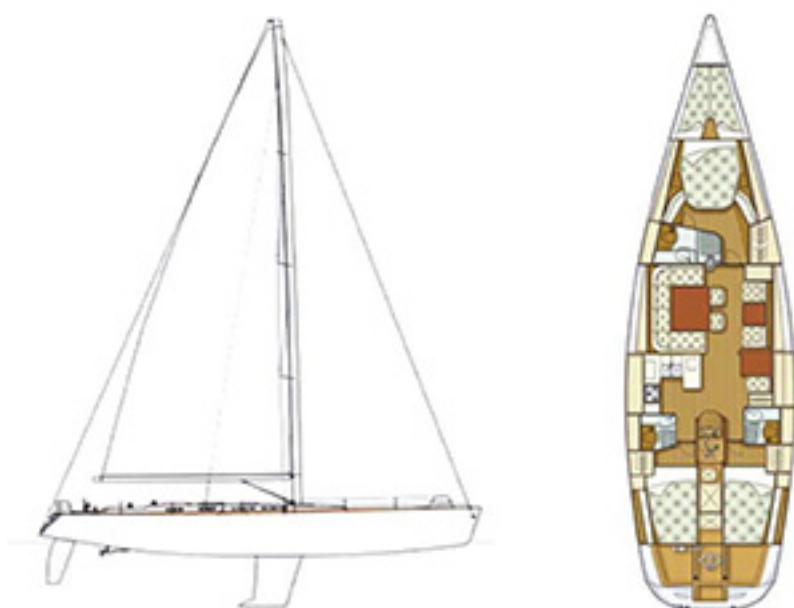

# ALTAMAREA

## *Grand Soleil 56*

Dalla matita di Philippe Briand nasce questo cavallo di razza Del Pardo: il Grand Soleil 56 è un 17 metri dall'eleganza intramontabile, potente, senza mezze misure, nato per soddisfare le voglie anche corsaiole di armatori esigenti

### **Caratteristiche:**

Modello Grand Soleil 56  
Cantiere Del Pardo  
Progetto Briand / Roseo  
Lung.f.t. 16,90 m  
Larghezza 4,83 m  
Cabine 3  
Bagni 3  
Pescaggio 2,45 / 3,10 m  
Dislocamento 19.000 kg  
Zavorra 7.000 kg  
Sup. velica 190,00 mq  
Motore Yanmar 100 hp

Disponibile con skipper per affitto giornaliero, weekend e crociere settimanali

ALTAMAREA  
*Grand Soleil 56*

ALTAMAREA  
*Grand Soleil 56*